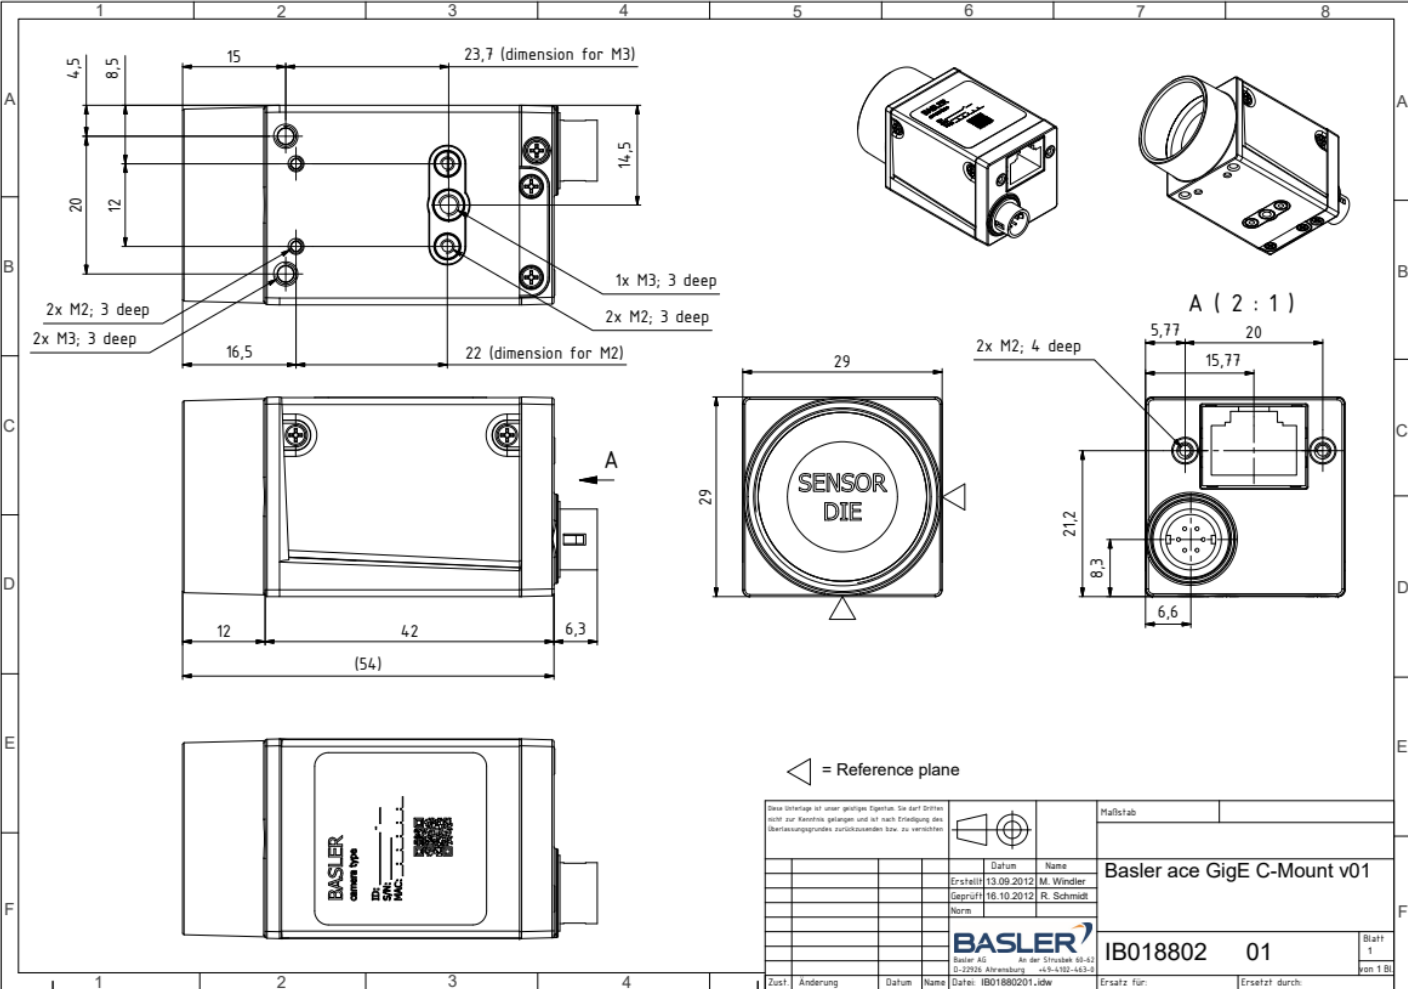

Camera- acA2500-14gm

항목	내용
카메라 모델	acA2500-14gm
센서 모델	MT9P031
해상도	2592 × 1944
유효 화소수 (MP)	5 메가픽셀
센서 타입	CMOS
셔터 타입	Rolling Shutter
프레임 레이트	14 fps
픽셀 크기	2.2 × 2.2 μm
옵티컬 포맷	1/2.5"

도면

<small>Das Dokument ist unser geistiges Eigentum. Sie darf Dritten nicht zur Kenntnis gelangen und ist nach Erledigung des Überlassungsgeschäftes zurückzusenden bzw. zu vernichten.</small>					Maßstab	
Datum Name Erstellt 13.09.2012 M. Windler Geprüft 16.10.2012 R. Schmidt Norm						Basler ace GigE C-Mount v01
Basler AG An der Straubek 66-62 D-29526 Ahrensburg +49-4102-463-0				IB018802 01	Blatt 1 von 1 Bl.	
Zust.	Änderung	Datum	Name	Daten: IB01880201_idw	Ersatz für:	Ersetzt durch: